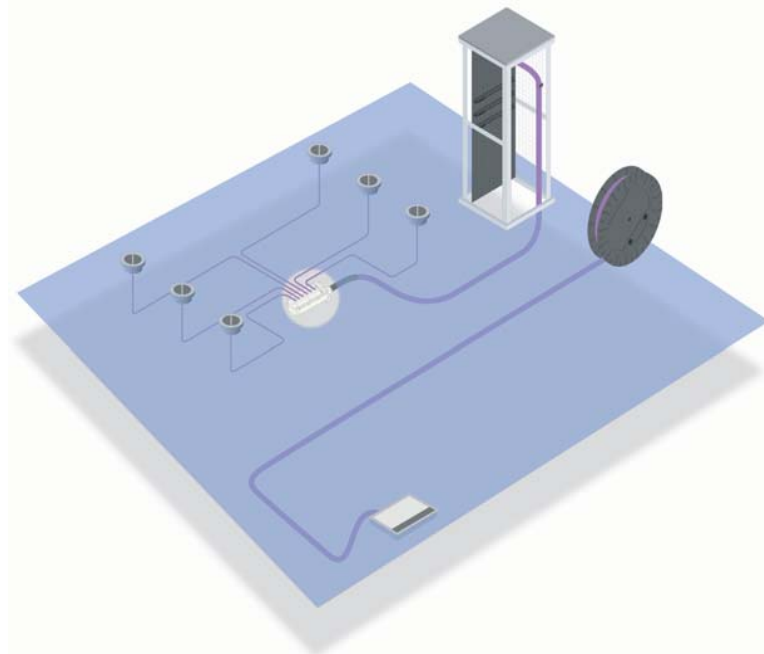

- Färdigmonterat och testat till 100%
- Reducera installationstiden med 75%
- Gigabitoptimerat: unik ANEXT-kontroll
- Kategori 6 UTP
- Kategori 6 skärmat: tillgängligt under våren 05
- Fiber: OM2, OM3 och singelmod
- Garantitid: 25 år.

ECS RapidNet, vi gör mer än halva jobbet!

ART. NR	BESKRIVNING
RN2408EP	RapidNet panel tom 1HE 24 UTP

ART. NR	BESKRIVNING
RNCOPP10,0	RapidNet panel-panel 10,0m C6 UTP
RNCOPP12,5	RapidNet panel-panel 12,5m C6 UTP
RNCOPP15,0	RapidNet panel-panel 15,0m C6 UTP
RNCOPP17,5	RapidNet panel-panel 17,5m C6 UTP
RNCOPP20,0	RapidNet panel-panel 20,0m C6 UTP
RNCOPP22,5	RapidNet panel-panel 22,5m C6 UTP
RNCOPP25,0	RapidNet panel-panel 25,0m C6 UTP